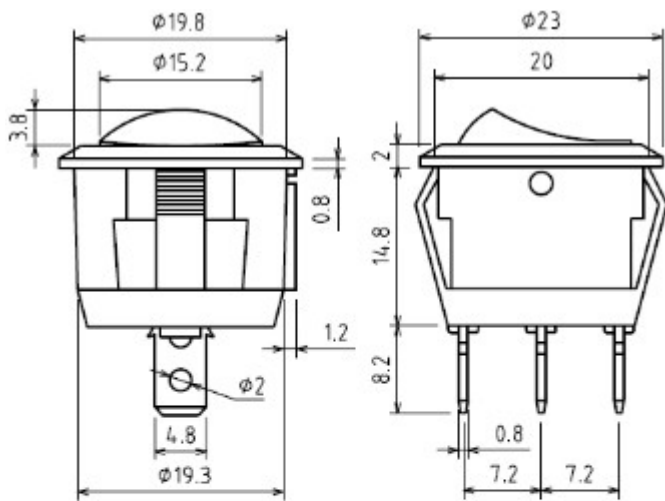

Выключатель 220В 3 контакта круглый, d 20мм с подсветкой, зеленый, ВКЛ-ВЫКЛ

Артикул: SWR-21G/L

Описание изделия

Электрические характеристики

Предельное напряжение: 1500В AC в течение 1 мин.

Сопротивление изоляции: 100МОм (1500В DC)

Сопротивление контактов: не более 30 мОм

Рабочее напряжение: 250В

Ток: 6А

Ресурс: 10000 циклов.

Тип переключения: off-on

Размер отверстия	
толщина панели, мм	A, мм
0,75-1,25	20,3
1,25-2,0	20,8
2,0-3,0	21,1