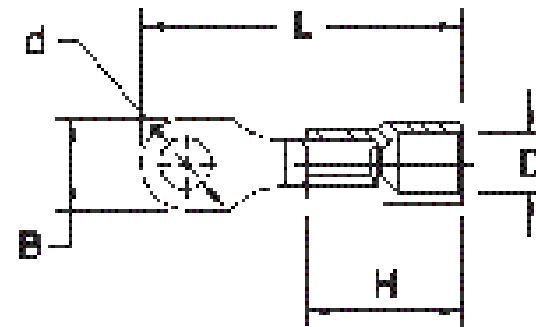

## Клеммы тип «О»

Наименование	Размеры, мм					Сечение провода, мм <sup>2</sup>	Цвет изоляции
	d	B	L	H	D		
SG57600	3.7	5.5	16.3	11	4	0.25-1.65	Красный
SG57603	4.3	8	18.3	11	4		
SG57604	5.7	8	18.3	11	4		
SG57608	4.3	8.5	18.75	11	4.5	1.04-2.63	Синий
SG57609	5.7	9.5	18.25	11	4.5		
SG57610	6.3	12	22	11	4.5		
SG57611	8.4	12	22	11	4.5	2.63-6.64	Желтый
SG57613	4.3	9.5	26.3	13.7	6.3		
SG57614	5.7	9.5	26.3	13.7	6.3		
SG57615	6.3	12	33	13.7	6.3		
SG57616	8.4	15	34	13.7	6.3		
SG57617	10.5	15	34	13.7	6.3		