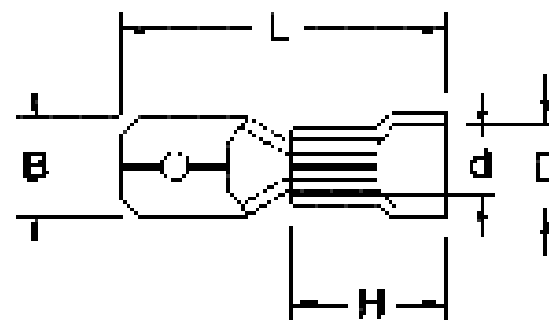

Клеммы ножевые

Наименование	Размеры, мм					Сечение провода, мм ²	Цвет изоляции
	B	L	d	D	H		
SG57641	2.8	22.0	1.8	3.9	10.0	0.75-1.25	Красный
SG57642	4.5	22.0	1.8	3.9	10.0		
SG57643A	6.3	22.0	1.8	3.9	10.0		
SG57643B	6.3	22.0	2.4	4.2	10.0	1.25-2.0	Синий
SG57643	6.3	24.0	3.5	5.5	14.0	2.63-6.64	Желтый