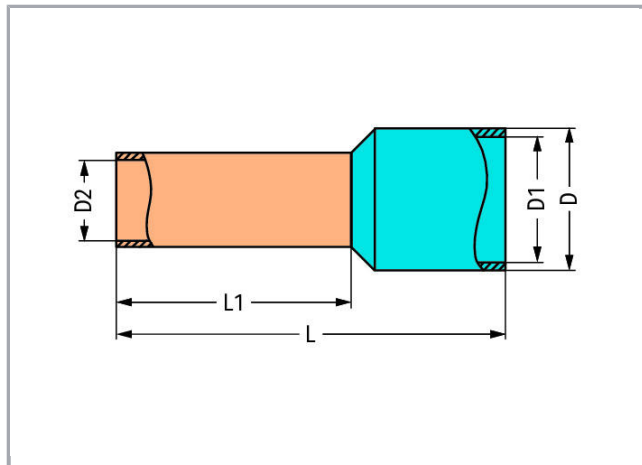

Спецификация | Номер позиции: 216-204

Ferrule; Sleeve for 1.5 mm<sup>2</sup> / AWG 16; insulated; electro-tin plated; black

[www.wago.com/216-204](http://www.wago.com/216-204)

Возможны изменения.

ООО WAGO Contact Rus  
Ilimskaya street 5, bldg. 2  
127576 Moscow  
Tel.: +7 495 223-4747  
Email: [Info.ru@wago.com](mailto:Info.ru@wago.com) | Web: [www.wago.ru](http://www.wago.ru)

### Технические данные

|                       |                     |
|-----------------------|---------------------|
| Функция продукта      | Ferrule             |
| Querschnitt Hülse AWG | 16 AWG              |
| Hülse für             | 1,5 mm <sup>2</sup> |

### Geometrical Data

|           |        |
|-----------|--------|
| Длина     | 14 mm  |
| Длина     | 14 mm  |
| Длина 1   | 8 mm   |
| Диаметр   | 4 mm   |
| Диаметр   | 4 mm   |
| Диаметр 1 | 3,5 mm |
| Диаметр 2 | 1,7 mm |