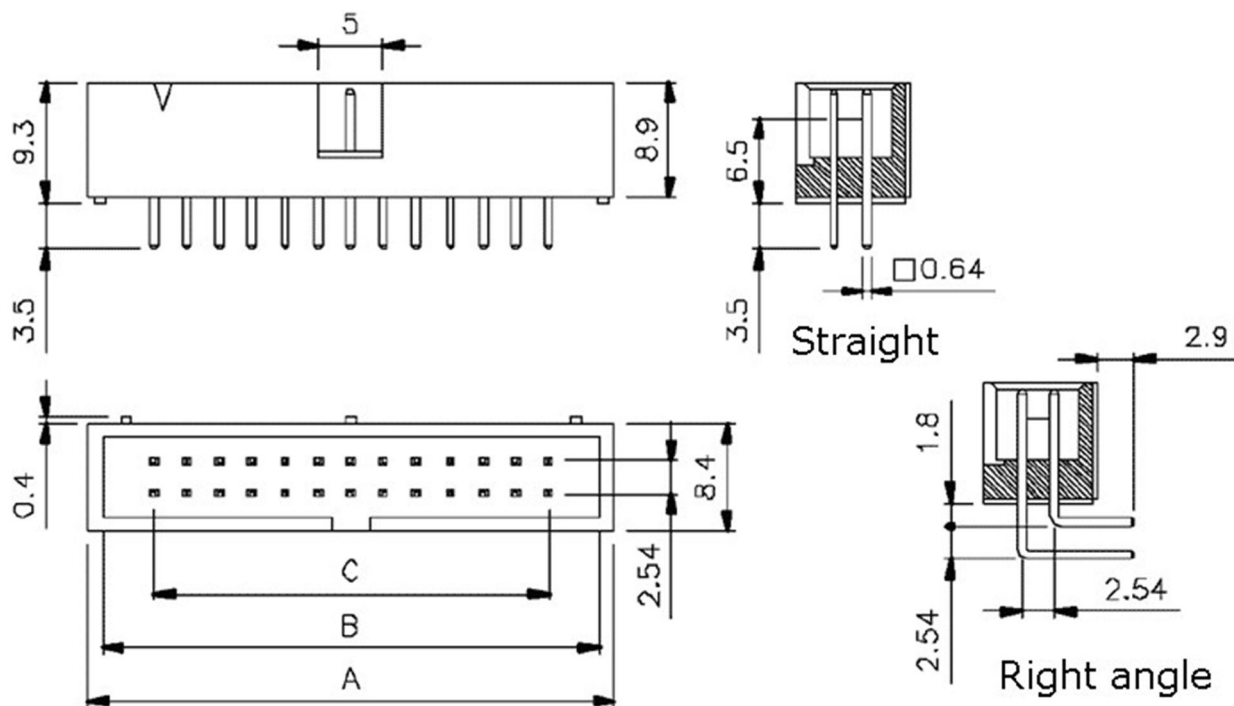

РАЗЪЕМЫ IDC, ШАГ 2.54 ММ

Наименование	Размеры, мм		
	A	B	C
IDC-10MS(MR)	20.34	18.10	10.16
IDC-14 MS(MR)	25.48	23.18	15.24
IDC-16 MS(MR)	27.90	25.72	17.78
IDC-20 MS(MR)	33.05	30.80	22.86
IDC-24 MS(MR)	38.08	35.88	27.94
IDC-26 MS(MR)	40.68	38.42	30.48
IDC-30 MS(MR)	45.70	43.50	35.56
IDC-34 MS(MR)	50.80	48.58	40.64
IDC-40 MS(MR)	58.46	56.20	48.26
IDC-50 MS(MR)	71.10	68.90	60.69
IDC-60 MS(MR)	83.80	81.60	73.66
IDC-64 MS(MR)	89.10	86.68	78.74